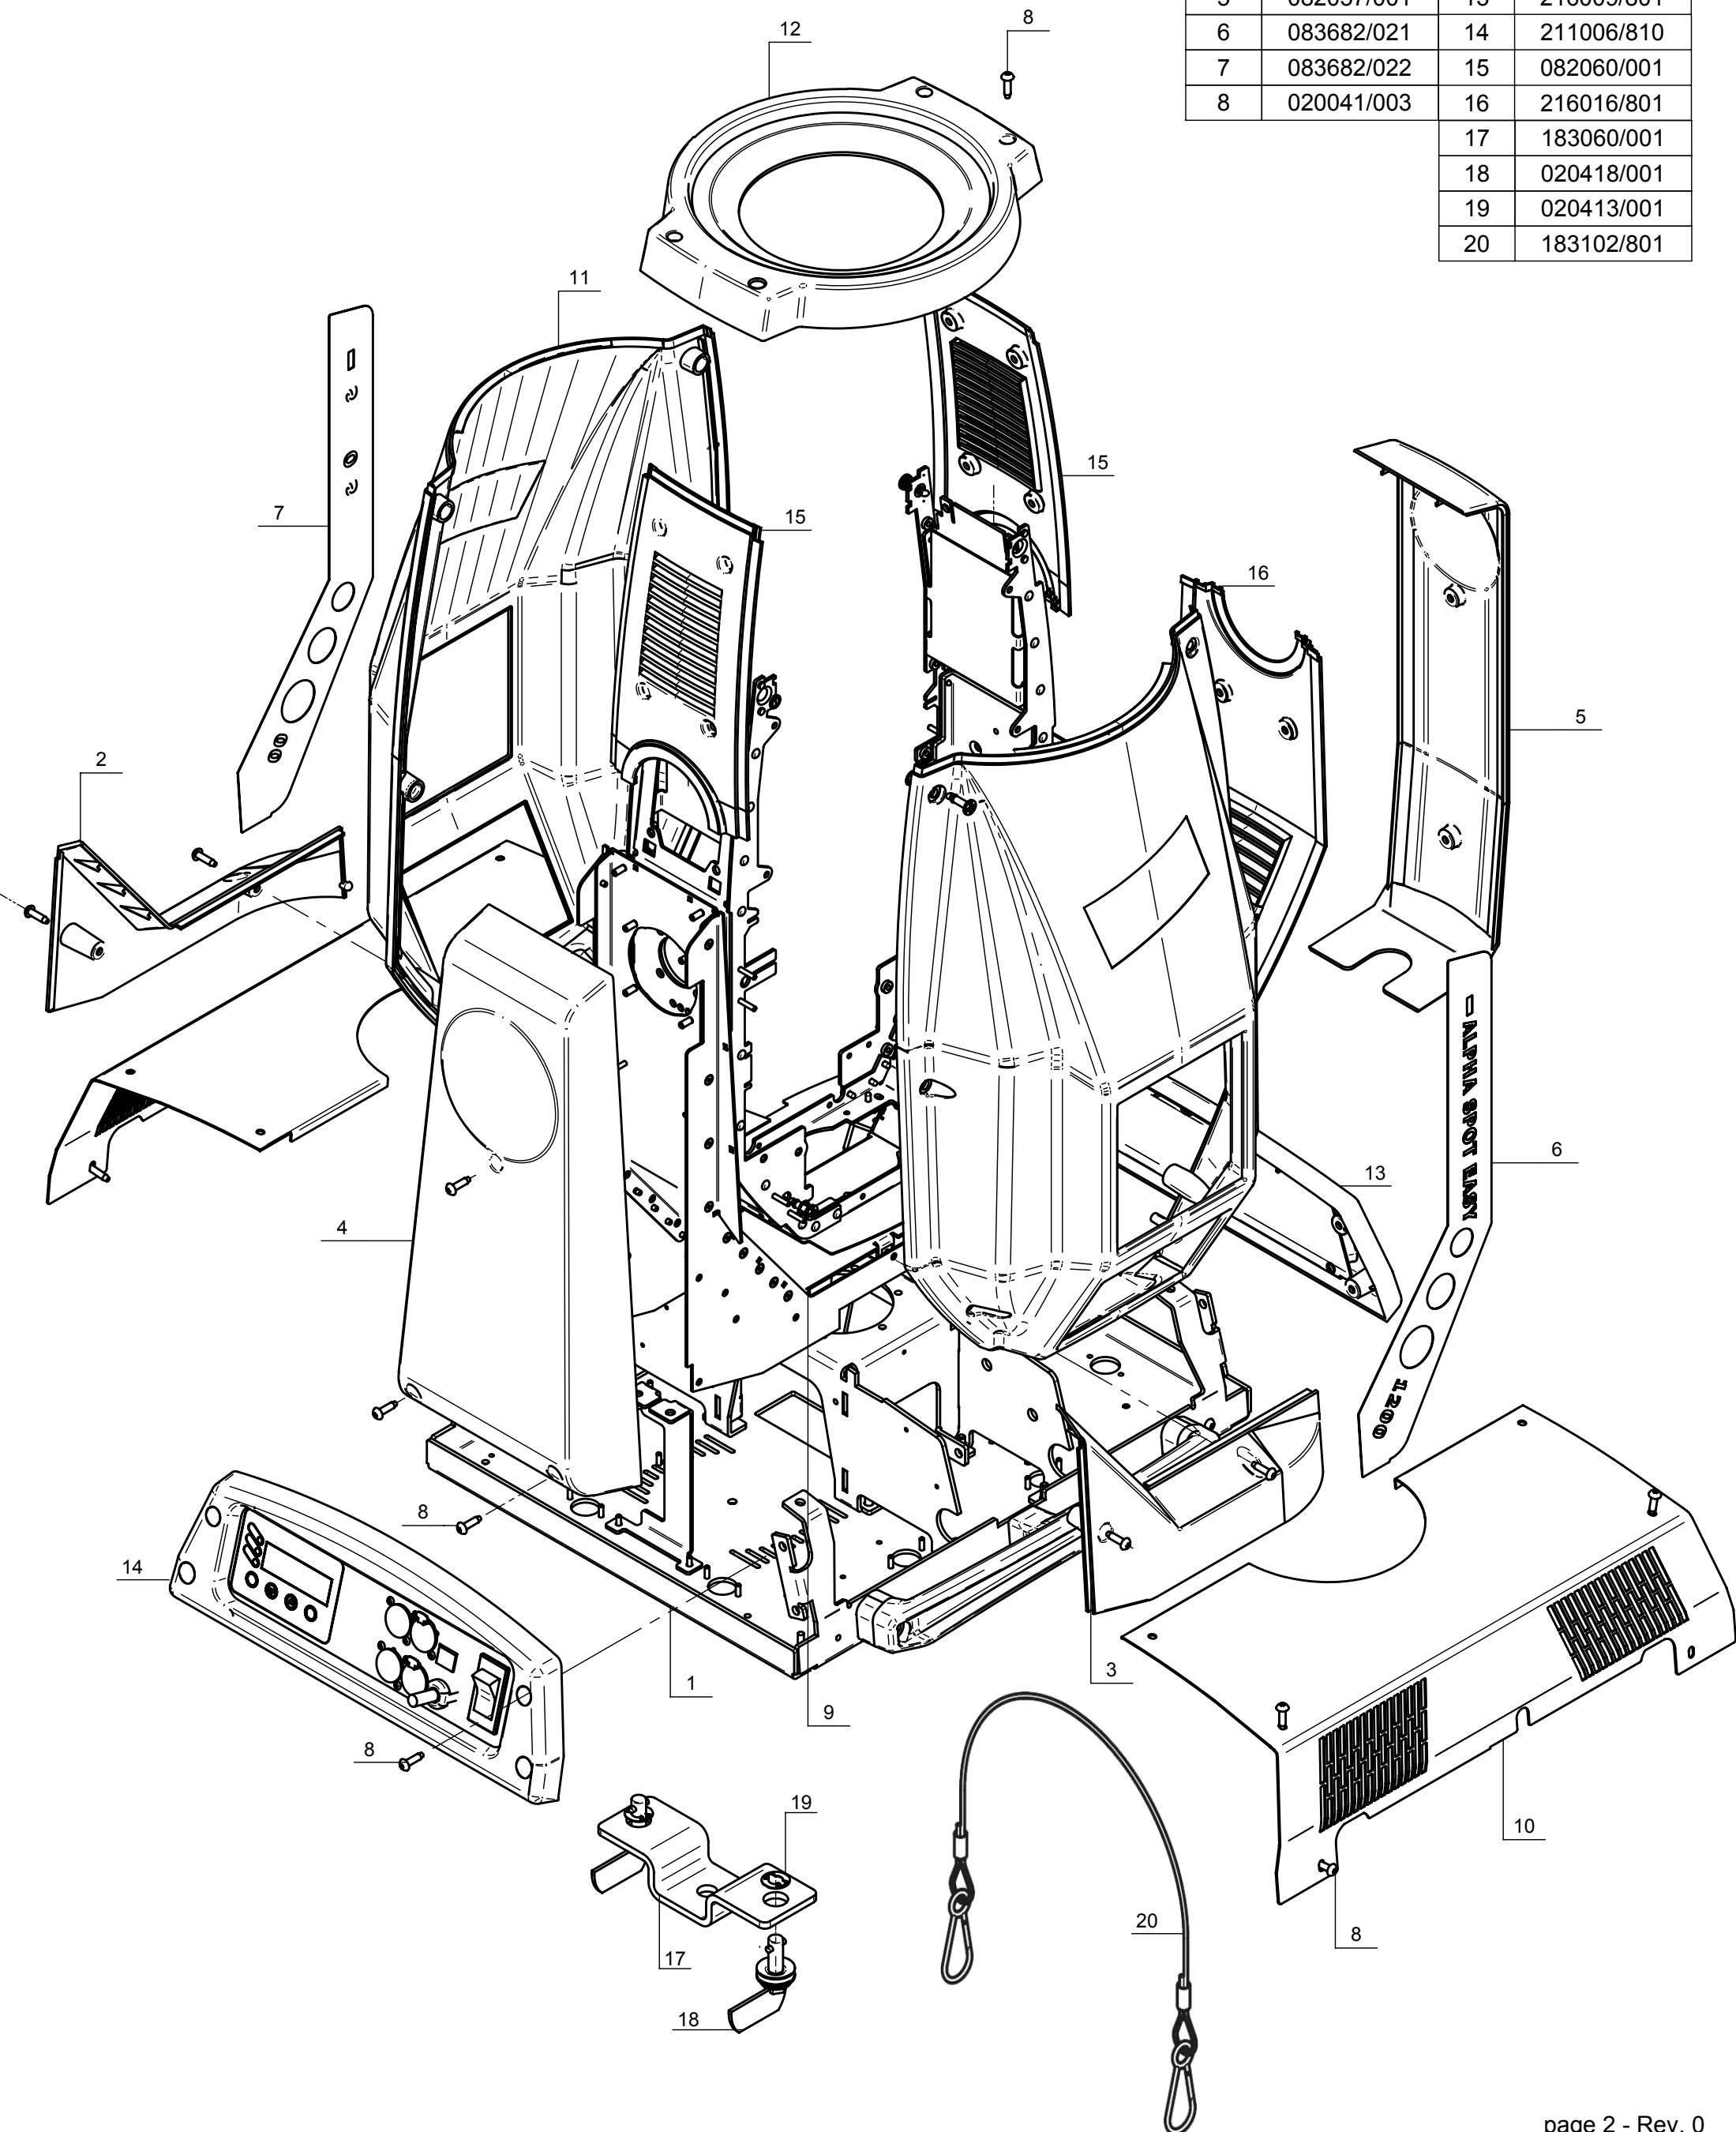

SPARE PARTS

Rev. 0 - 09/06 - Preliminary

INDEX

Case	2
Base assembly (part 1)	3
Base assembly (part 2)	4
Control panel assembly	5
Yoke assembly	6
Head assembly	7
Lamp/reflector assembly	8
Gobo/Colour wheels assembly Strobe blade assembly.....	9
Focus/zoom assembly Effect wheel assembly.....	10

ALPHA SPOT EASY

Case

N.	Part Number	N.	Part Number
1	211000/806	9	211056/001
2	082066/001	10	216090/001
3	082066/002	11	216078/801
4	082058/001	12	082062/002
5	082057/001	13	216009/801
6	083682/021	14	211006/810
7	083682/022	15	082060/001
8	020041/003	16	216016/801
		17	183060/001
		18	020418/001
		19	020413/001
		20	183102/801

ALPHA SPOT EASY

Base assembly (part 1)

N.	Part Number	N.	Part Number
1	211074/004	16	020004/014
2	211088/002	17	083681/001
3	020101/001	18	031746
4	030331	19	020031/015
5	030120	20	020201/003
6	031852	21	020210/007
7	031855	22	211088/003
8	031853	23	020101/002
9	021214	24	030840
10	022216	25	211081/001
11	082063/001	26	223046/001
12	020008/010	27	020212/005
13	020001/009	28	030104
14	020212/001	29	020031/008
15	020101/003	30	0 200 31/006
		31	020412/001
		32	031745
		33	020212/007
		34	223051/001
		35	021623
		36	020005/013
		37	183133/001
		38	020004/006
		39	020210/001
		40	223050/001
		41	210039/001
		42	083503/001
		43	020031/005
		44	020106/006
		45	020201/005
		46	020210/003
		47	020 020/001
		48	020201/002
		49	020210/005
		50	020002/002
		51	223048/001
		52	031832/003
		53	020201/009
		54	020002/013
		55	031920
		56	211091/003