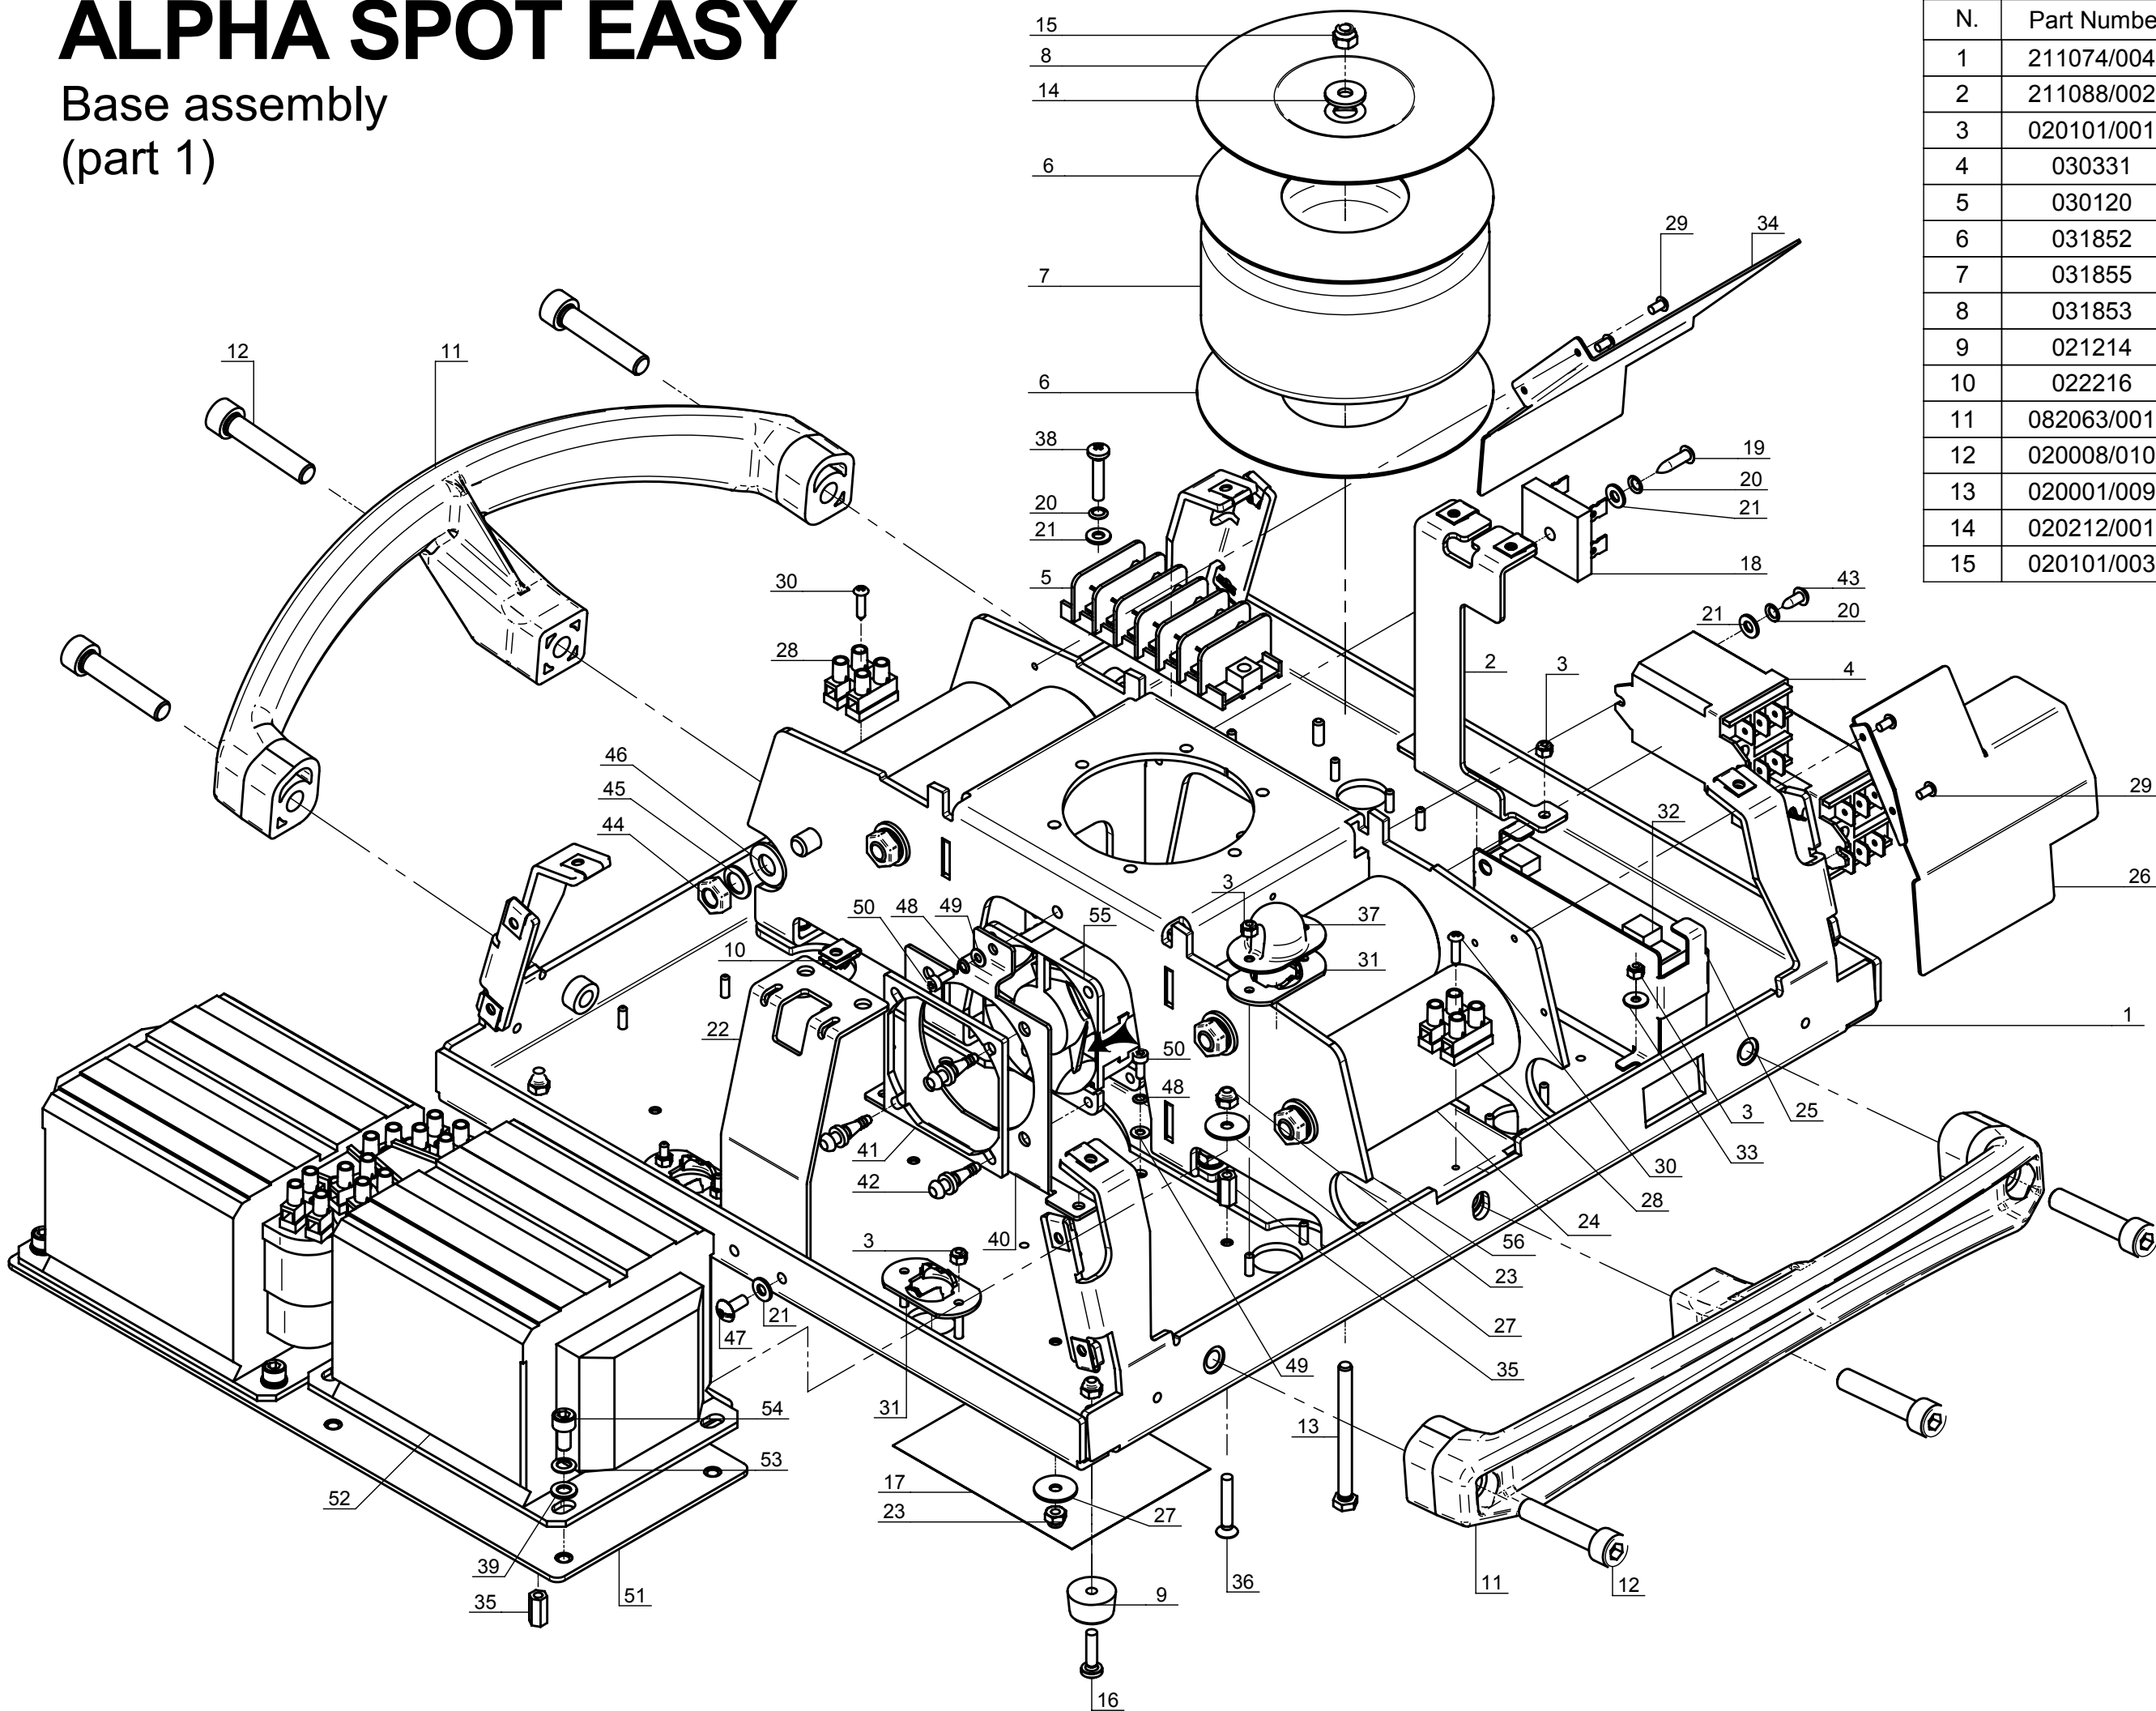

ALPHA SPOT EASY

Case

N.	Part Number	N.	Part Number
1	211000/806	9	211056/001
2	082066/001	10	216090/001
3	082066/002	11	216078/801
4	082058/001	12	082062/002
5	082057/001	13	216009/801
6	083682/021	14	211006/810
7	083682/022	15	082060/001
8	020041/003	16	216016/801
		17	183060/001
		18	020418/001
		19	020413/001
		20	183102/801

ALPHA SPOT EASY

Base assembly (part 1)

N.	Part Number	N.	Part Number
1	211074/004	16	020004/014
2	211088/002	17	083681/001
3	020101/001	18	031746
4	030331	19	020031/015
5	030120	20	020201/003
6	031852	21	020210/007
7	031855	22	211088/003
8	031853	23	020101/002
9	021214	24	030840
10	022216	25	211081/001
11	082063/001	26	223046/001
12	020008/010	27	020212/005
13	020001/009	28	030104
14	020212/001	29	020031/008
15	020101/003	30	0 200 31/006
		31	020412/001
		32	031745
		33	020212/007
		34	223051/001
		35	021623
		36	020005/013
		37	183133/001
		38	020004/006
		39	020210/001
		40	223050/001
		41	210039/001
		42	083503/001
		43	020031/005
		44	020106/006
		45	020201/005
		46	020210/003
		47	020 020/001
		48	020201/002
		49	020210/005
		50	020002/002
		51	223048/001
		52	031832/003
		53	020201/009
		54	020002/013
		55	031920
		56	211091/003