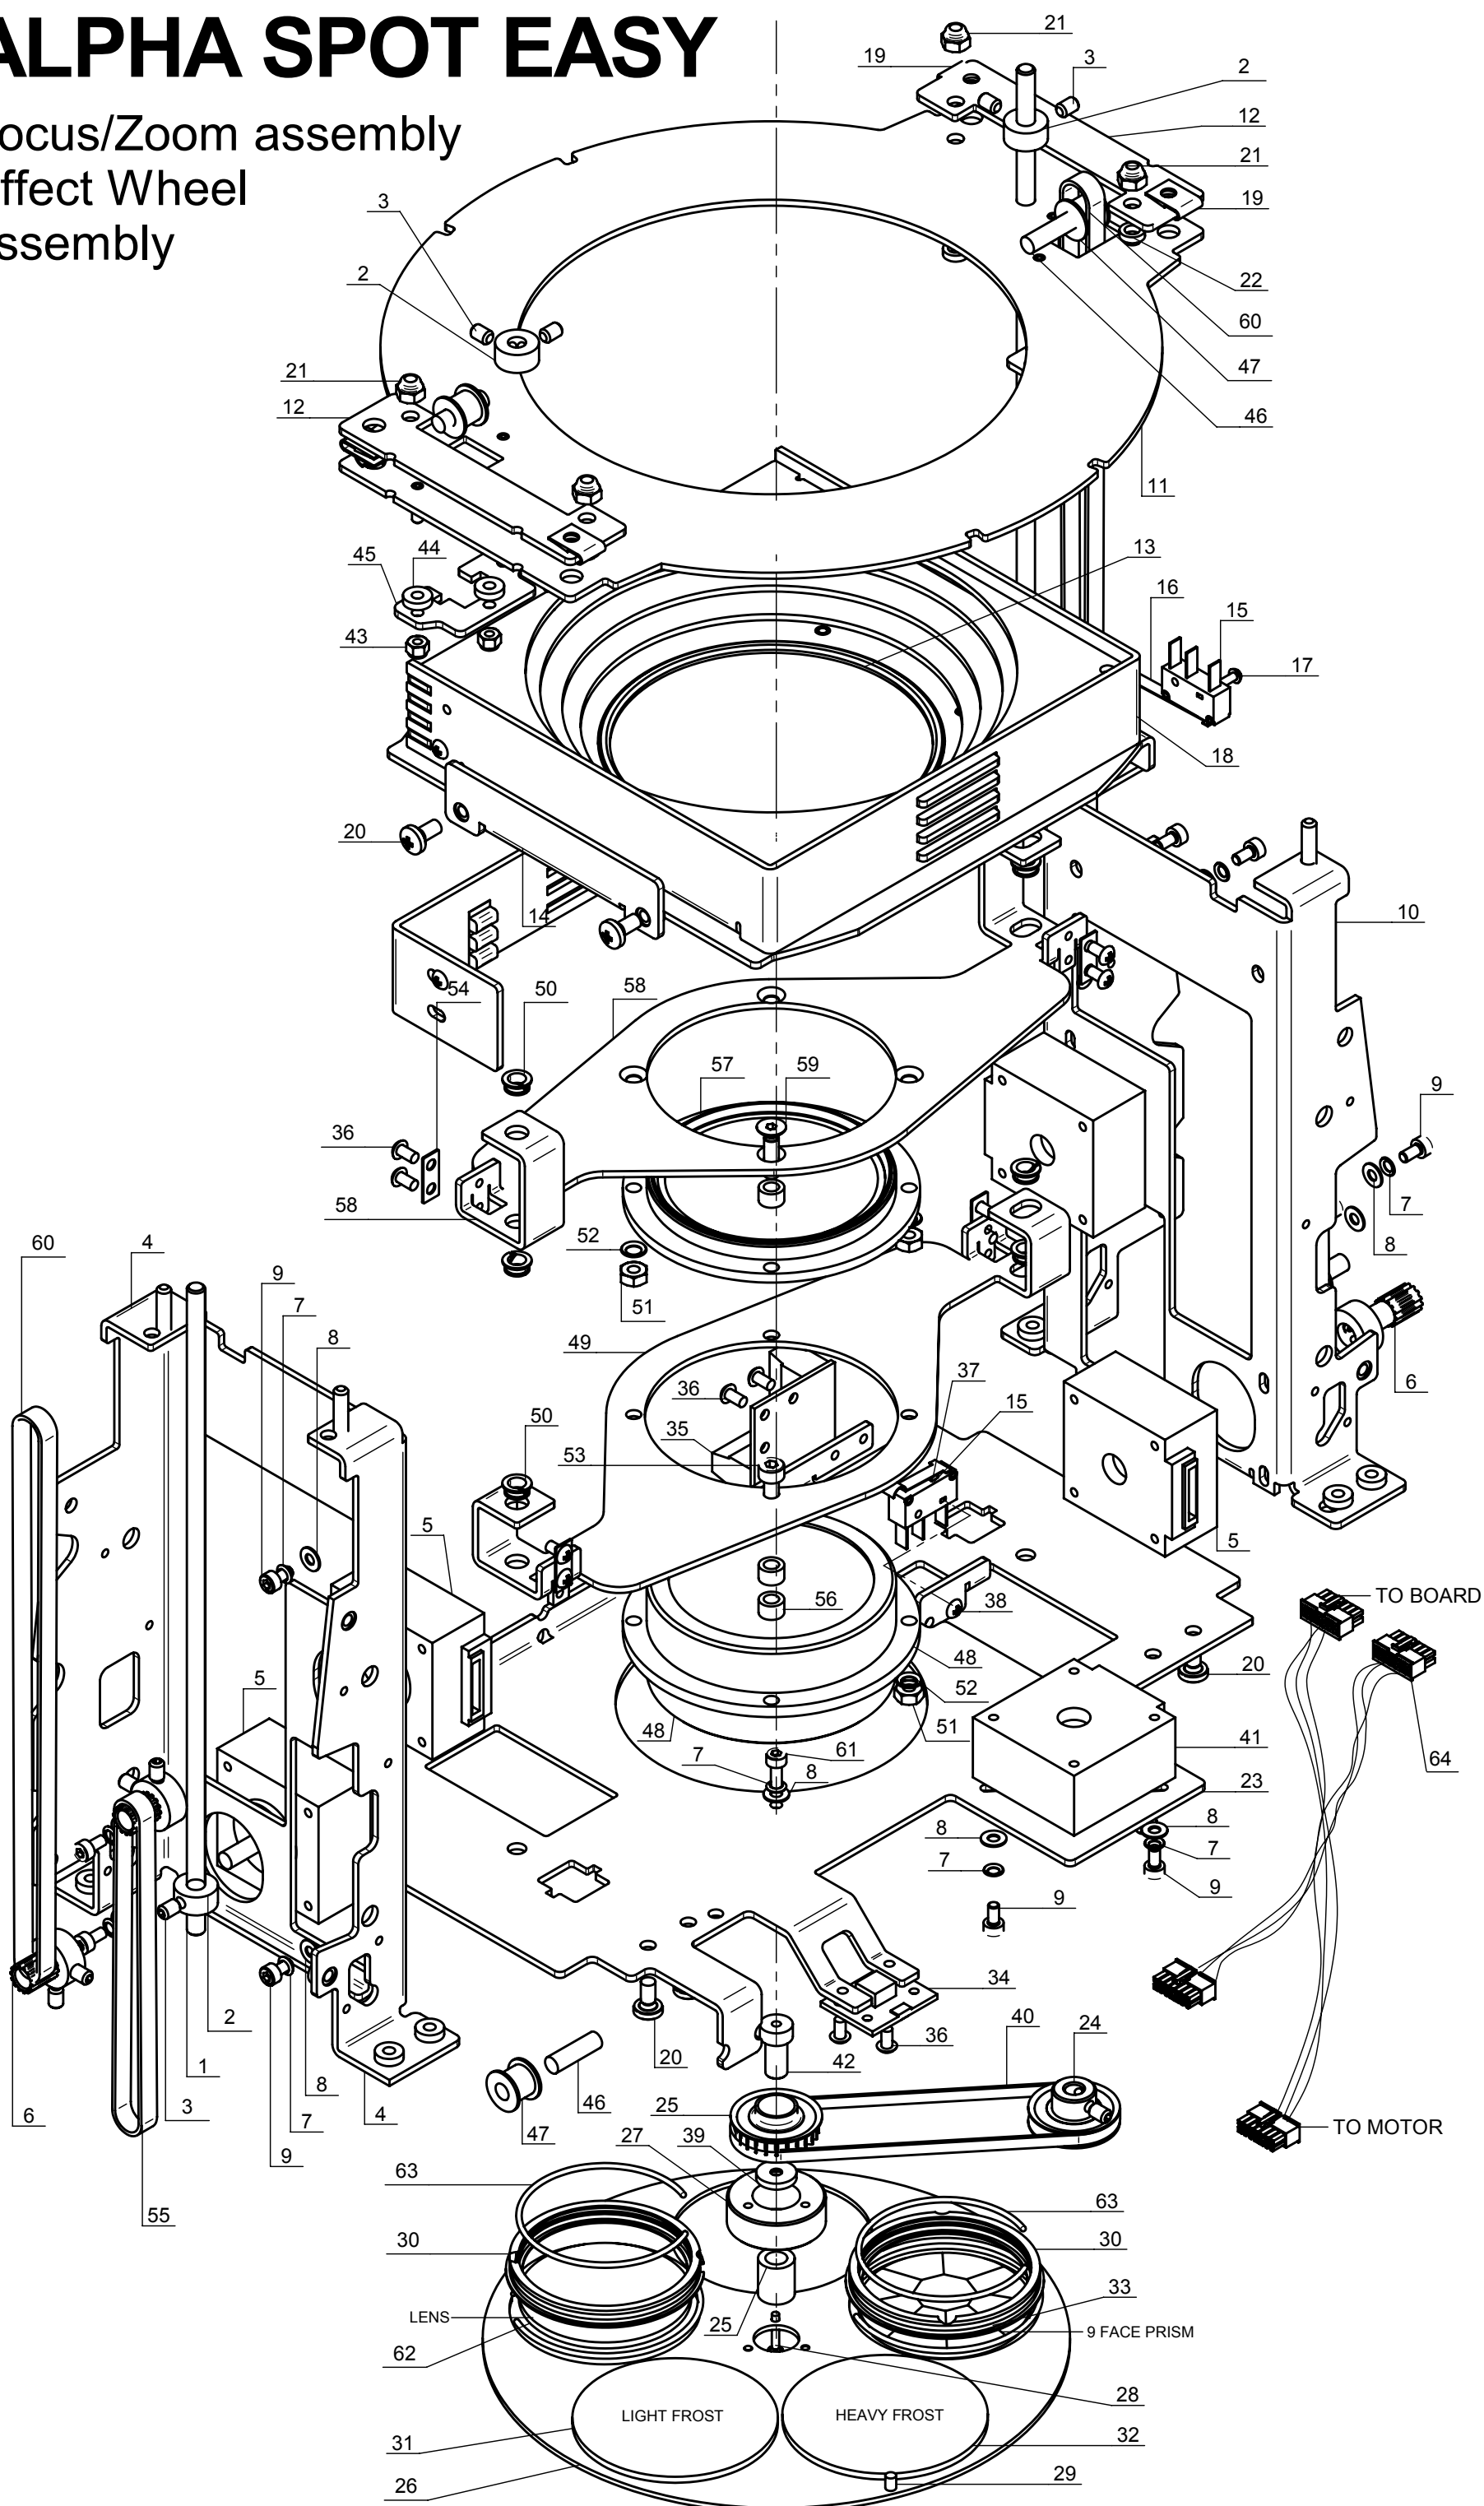

ALPHA SPOT EASY

Focus/Zoom assembly
Effect Wheel assembly

N.	Part Number
1	176038/007
2	081558/001
3	020016/002
4	217013/801
5	031902/001
6	081258/801
7	020201/002
8	020210/005
9	020002/001
10	217013/802
11	217009/001
12	212028/001
13	080494/801
14	217121/801
15	030370
16	030360
17	020031/011
18	212035/801
19	022216
20	020004/004
21	020101/002
22	080630/002
23	217012/001
24	081253/001
25	081277/001
26	080988/002
27	080691/002
28	020004/022
29	030678
30	083960/002
31	080325/002
32	080326/002
33	081803/001
34	699114
35	699151
36	020031/008
37	030371
38	020031/001
39	080673/003
40	021743
41	188214/001
42	080262/003
43	020101/001
44	080647/001
45	217100/001
46	083825/001
47	081574/001
48	080494/803
49	217018/001
50	021030/001
51	020106/003
52	020201/003
53	020002/067
54	209102/002
55	021719
56	080630/003
57	080494/802
58	209019/001
59	020005/014
60	021712
61	020002/002
62	080492/002
63	081438/002
64	650070/003